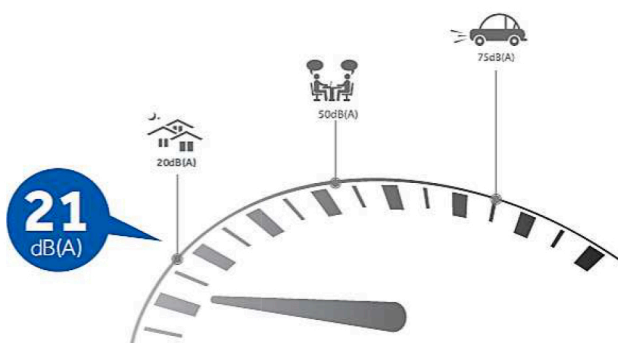

SUPERQUIET

L'uso di ventilatori DC Inverter e l'ottimizzazione del design diminuiscono il livello di rumorosità delle unità interne. Con l'impostazione Super Quiet si raggiunge il livello di soli 21dB(A).

INTELLIGENT AIR

Questa funzione orienta automaticamente i deflettori in modo da distribuire al meglio il flusso in funzione della modalità impostata.

FUNZIONE SLEEP

funzione notturna del condizionatore per garantire il massimo comfort senza sprechi di energia.